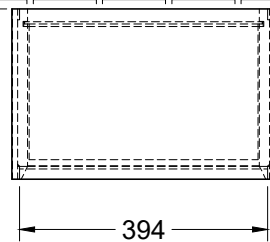

X= Variabel

 220 - 240 V

Finion F520YYXX		 Villeroy & Boch 1748
V01 / 06.12.2016	1:12	